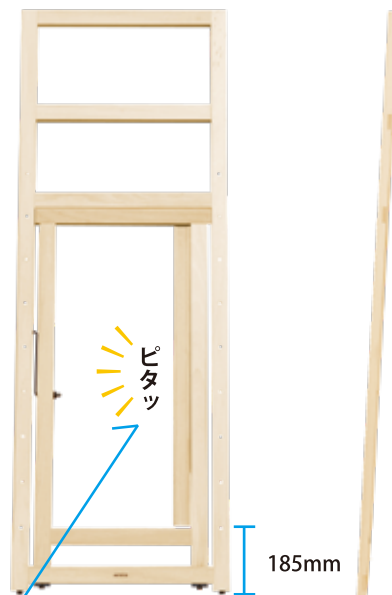

100号が描ける シンプル＆省スペース型イーゼル

アートハートアルテージュ
ARTETJE

■ アトリエフラット 170DX ■
独自のスライド機能搭載

垂直に近い角度
での制作が可能！

100号
サイズ
描画可能

特許出願中

新開発のスライド機構 ▶

- 1 水平方向に軽く押すと
ロックが外れます。
- 2 横棧を上下にスライド
させて角度を調整します。

3段階の傾斜角度

角度① **5°** 角度② **10°** 角度③ **15°**

収納時は板1枚の厚さ 25mm !

受け板は後ろ脚部分の
内側に収納できます。

たたむと 25mmの
厚さになります。

仕様

画面可能サイズ / F100 号ヨコ

サイズ 収納時 / 1708(H) × 650(W) × 25(D) mm

サイズ 使用時 / 1703(H) × 682(W) × 860(D) mm

受け板サイズ / 860(W) × 60(D) mm

本体重量 / 約 5.4kg、材質 / 南洋材、カラー / 木地 (無塗装)

¥47,300
(税抜 ¥43,000)

日本製
MADE IN JAPAN

100号が描ける シンプル&省スペース型イーゼル

アートハードアルティエージュ
ARTETJE

■ アトリエフラット 170 ■

100号
サイズ
描画可能

収納時は板1枚の厚さ 25mm !

受け板は後ろ脚部分の
内側に収納できます。 たたむと 25mmの
厚さになります。

仕様

画面可能サイズ / F 100 号ヨコ
 サイズ収納時 / 1710(H) × 600(W) × 25(D)mm
 サイズ使用時 / 1700(H) × 860(W) × 530(D)mm
 受け板サイズ / 860(W) × 45(D)mm
 本体重量 / 約 4.7kg
 材質 / 南洋材
 カラー / 木地 (無塗装)