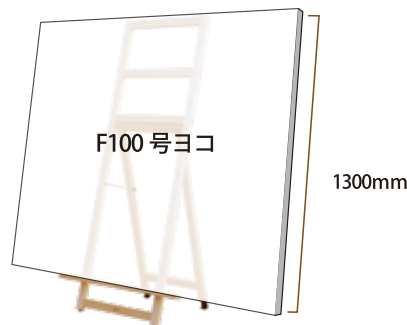

100号が描ける シンプル＆省スペース型イーゼル

アートハートアルテージュ
ARTETJE

■ アトリエフラット 170DX ■
独自のスライド機能搭載

垂直に近い角度
での制作が可能！

100号
サイズ
描画可能

特許出願中

新開発のスライド機構 ▶

- 1 水平方向に軽く押すと
ロックが外れます。
- 2 横棧を上下にスライド
させて角度を調整します。

3段階の傾斜角度

角度① **5°** 角度② **10°** 角度③ **15°**

収納時は板1枚の厚さ 25mm !

受け板は後ろ脚部分の
内側に収納できます。

たたむと 25mmの
厚さになります。

仕様

画面可能サイズ / F100 号ヨコ

サイズ 収納時 / 1708(H) × 650(W) × 25(D) mm

サイズ 使用時 / 1703(H) × 682(W) × 860(D) mm

受け板サイズ / 860(W) × 60(D) mm

本体重量 / 約 5.4kg、材質 / 南洋材、カラー / 木地 (無塗装)

¥47,300
(税抜 ¥43,000)

日本製
MADE IN JAPAN

100号が描ける シンプル&省スペース型イーゼル

アートハードアルティエージュ
ARTETJE

■ アトリエフラット 170 ■

100号
サイズ
描画可能

収納時は板1枚の厚さ 25mm !

受け板は後ろ脚部分の
内側に収納できます。 たたむと 25mmの
厚さになります。

仕様

画面可能サイズ / F 100 号ヨコ
 サイズ収納時 / 1710(H) × 600(W) × 25(D)mm
 サイズ使用時 / 1700(H) × 860(W) × 530(D)mm
 受け板サイズ / 860(W) × 45(D)mm
 本体重量 / 約 4.7kg
 材質 / 南洋材
 カラー / 木地 (無塗装)