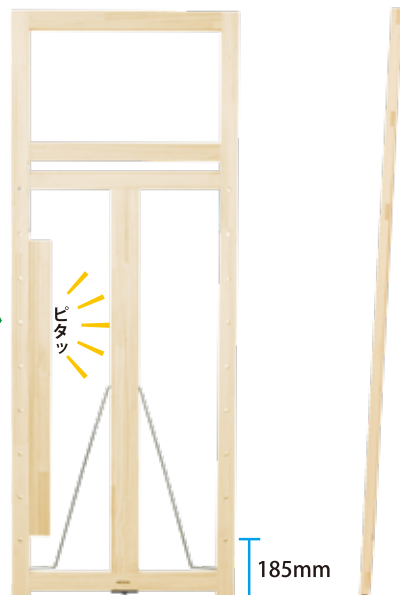

100号が描ける シンプル＆省スペース型イーゼル

アートハートアルテージュ
ARTETJE

■ アトリエフラット 170DX ■
独自のスライド機能搭載

垂直に近い角度
での制作が可能！

100号
サイズ
描画可能

特許出願中

新開発のスライド機構 ▶

- 1 水平方向に軽く押すと
ロックが外れます。
- 2 横棧を上下にスライド
させて角度を調整します。

3段階の傾斜角度

角度① **5°** 角度② **10°** 角度③ **15°**

収納時は板1枚の厚さ 25mm !

受け板は後ろ脚部分の
内側に収納できます。

たたむと 25mmの
厚さになります。

仕様

画面可能サイズ / F100 号ヨコ

サイズ 収納時 / 1708(H) × 650(W) × 25(D) mm

サイズ 使用時 / 1703(H) × 682(W) × 860(D) mm

受け板サイズ / 860(W) × 60(D) mm

本体重量 / 約 5.4kg、材質 / 南洋材、カラー / 木地 (無塗装)

¥47,300
(税抜 ¥43,000)

日本製
MADE IN JAPAN

100号が描ける シンプル&省スペース型イーゼル

アートハードアルティエージュ
ARTETJE

■ アトリエフラット 170 ■

100号
サイズ
描画可能

収納時は板1枚の厚さ 25mm !

受け板は後ろ脚部分の
内側に収納できます。 たたむと 25mmの
厚さになります。

仕様

画面可能サイズ / F 100 号ヨコ
 サイズ収納時 / 1710(H) × 600(W) × 25(D)mm
 サイズ使用時 / 1700(H) × 860(W) × 530(D)mm
 受け板サイズ / 860(W) × 45(D)mm
 本体重量 / 約 4.7kg
 材質 / 南洋材
 カラー / 木地 (無塗装)