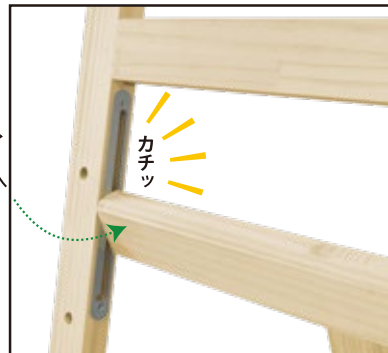

100号が描ける シンプル＆省スペース型イーゼル

アートハートアルテージュ
ARTETJE

■ アトリエフラット 170DX ■
独自のスライド機能搭載

垂直に近い角度
での制作が可能！

100号
サイズ
描画可能

特許出願中

新開発のスライド機構 ▶

- 1 水平方向に軽く押すと
ロックが外れます。
- 2 横棧を上下にスライド
させて角度を調整します。

3段階の傾斜角度

角度① **5°** 角度② **10°** 角度③ **15°**

収納時は板1枚の厚さ 25mm !

受け板は後ろ脚部分の
内側に収納できます。

たたむと 25mmの
厚さになります。

仕様

画面可能サイズ / F100 号ヨコ

サイズ 収納時 / 1708(H) × 650(W) × 25(D) mm

サイズ 使用時 / 1703(H) × 682(W) × 860(D) mm

受け板サイズ / 860(W) × 60(D) mm

本体重量 / 約 5.4kg、材質 / 南洋材、カラー / 木地 (無塗装)

¥47,300
(税抜 ¥43,000)

日本製
MADE IN JAPAN

100号が描ける シンプル&省スペース型イーゼル

アートハードアルティエージュ
ARTETJE

■ アトリエフラット 170 ■

100号
サイズ
描画可能

収納時は板1枚の厚さ 25mm !

受け板は後ろ脚部分の
内側に収納できます。 たたむと 25mmの
厚さになります。

仕様

画面可能サイズ / F 100 号ヨコ
 サイズ収納時 / 1710(H) × 600(W) × 25(D)mm
 サイズ使用時 / 1700(H) × 860(W) × 530(D)mm
 受け板サイズ / 860(W) × 45(D)mm
 本体重量 / 約 4.7kg
 材質 / 南洋材
 カラー / 木地 (無塗装)