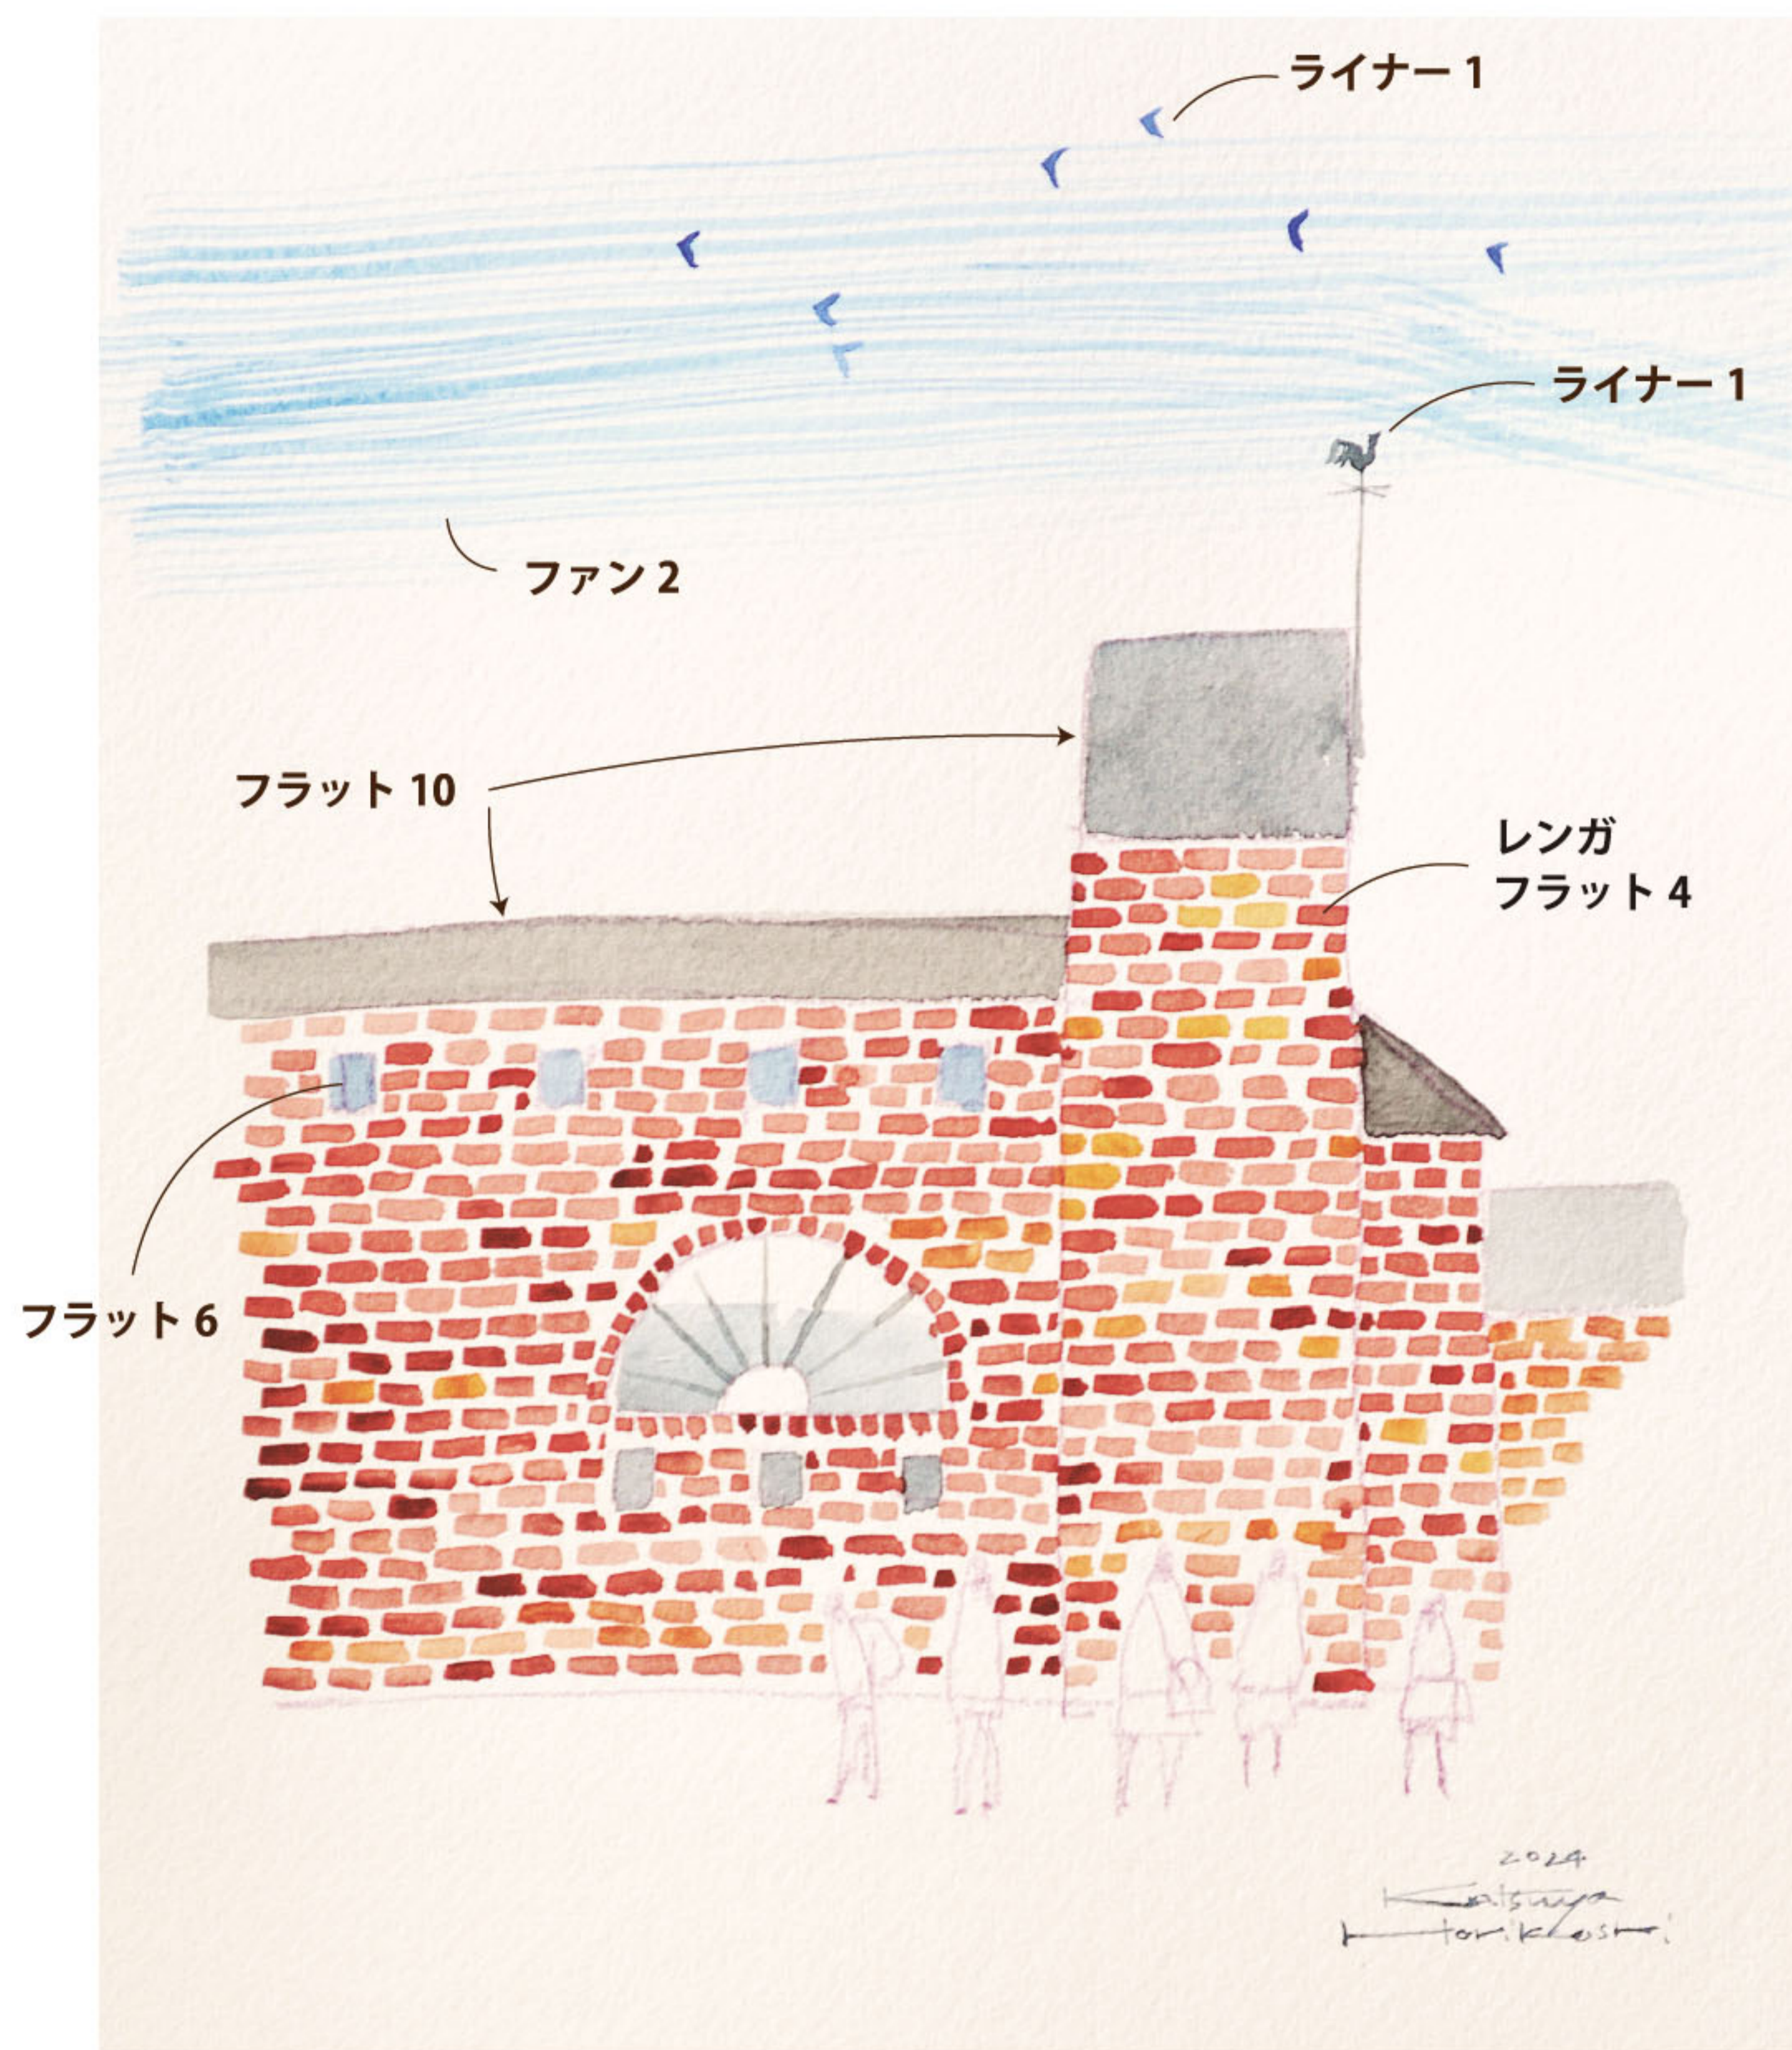

CAMLON PRO RECTA

使用例

フラット (810)、ラウンド (820)、ライナー (870)、ファン (818)

作品サイズ F4

作品サイズ F4

作品サイズ B5

作品サイズ B5

発売元